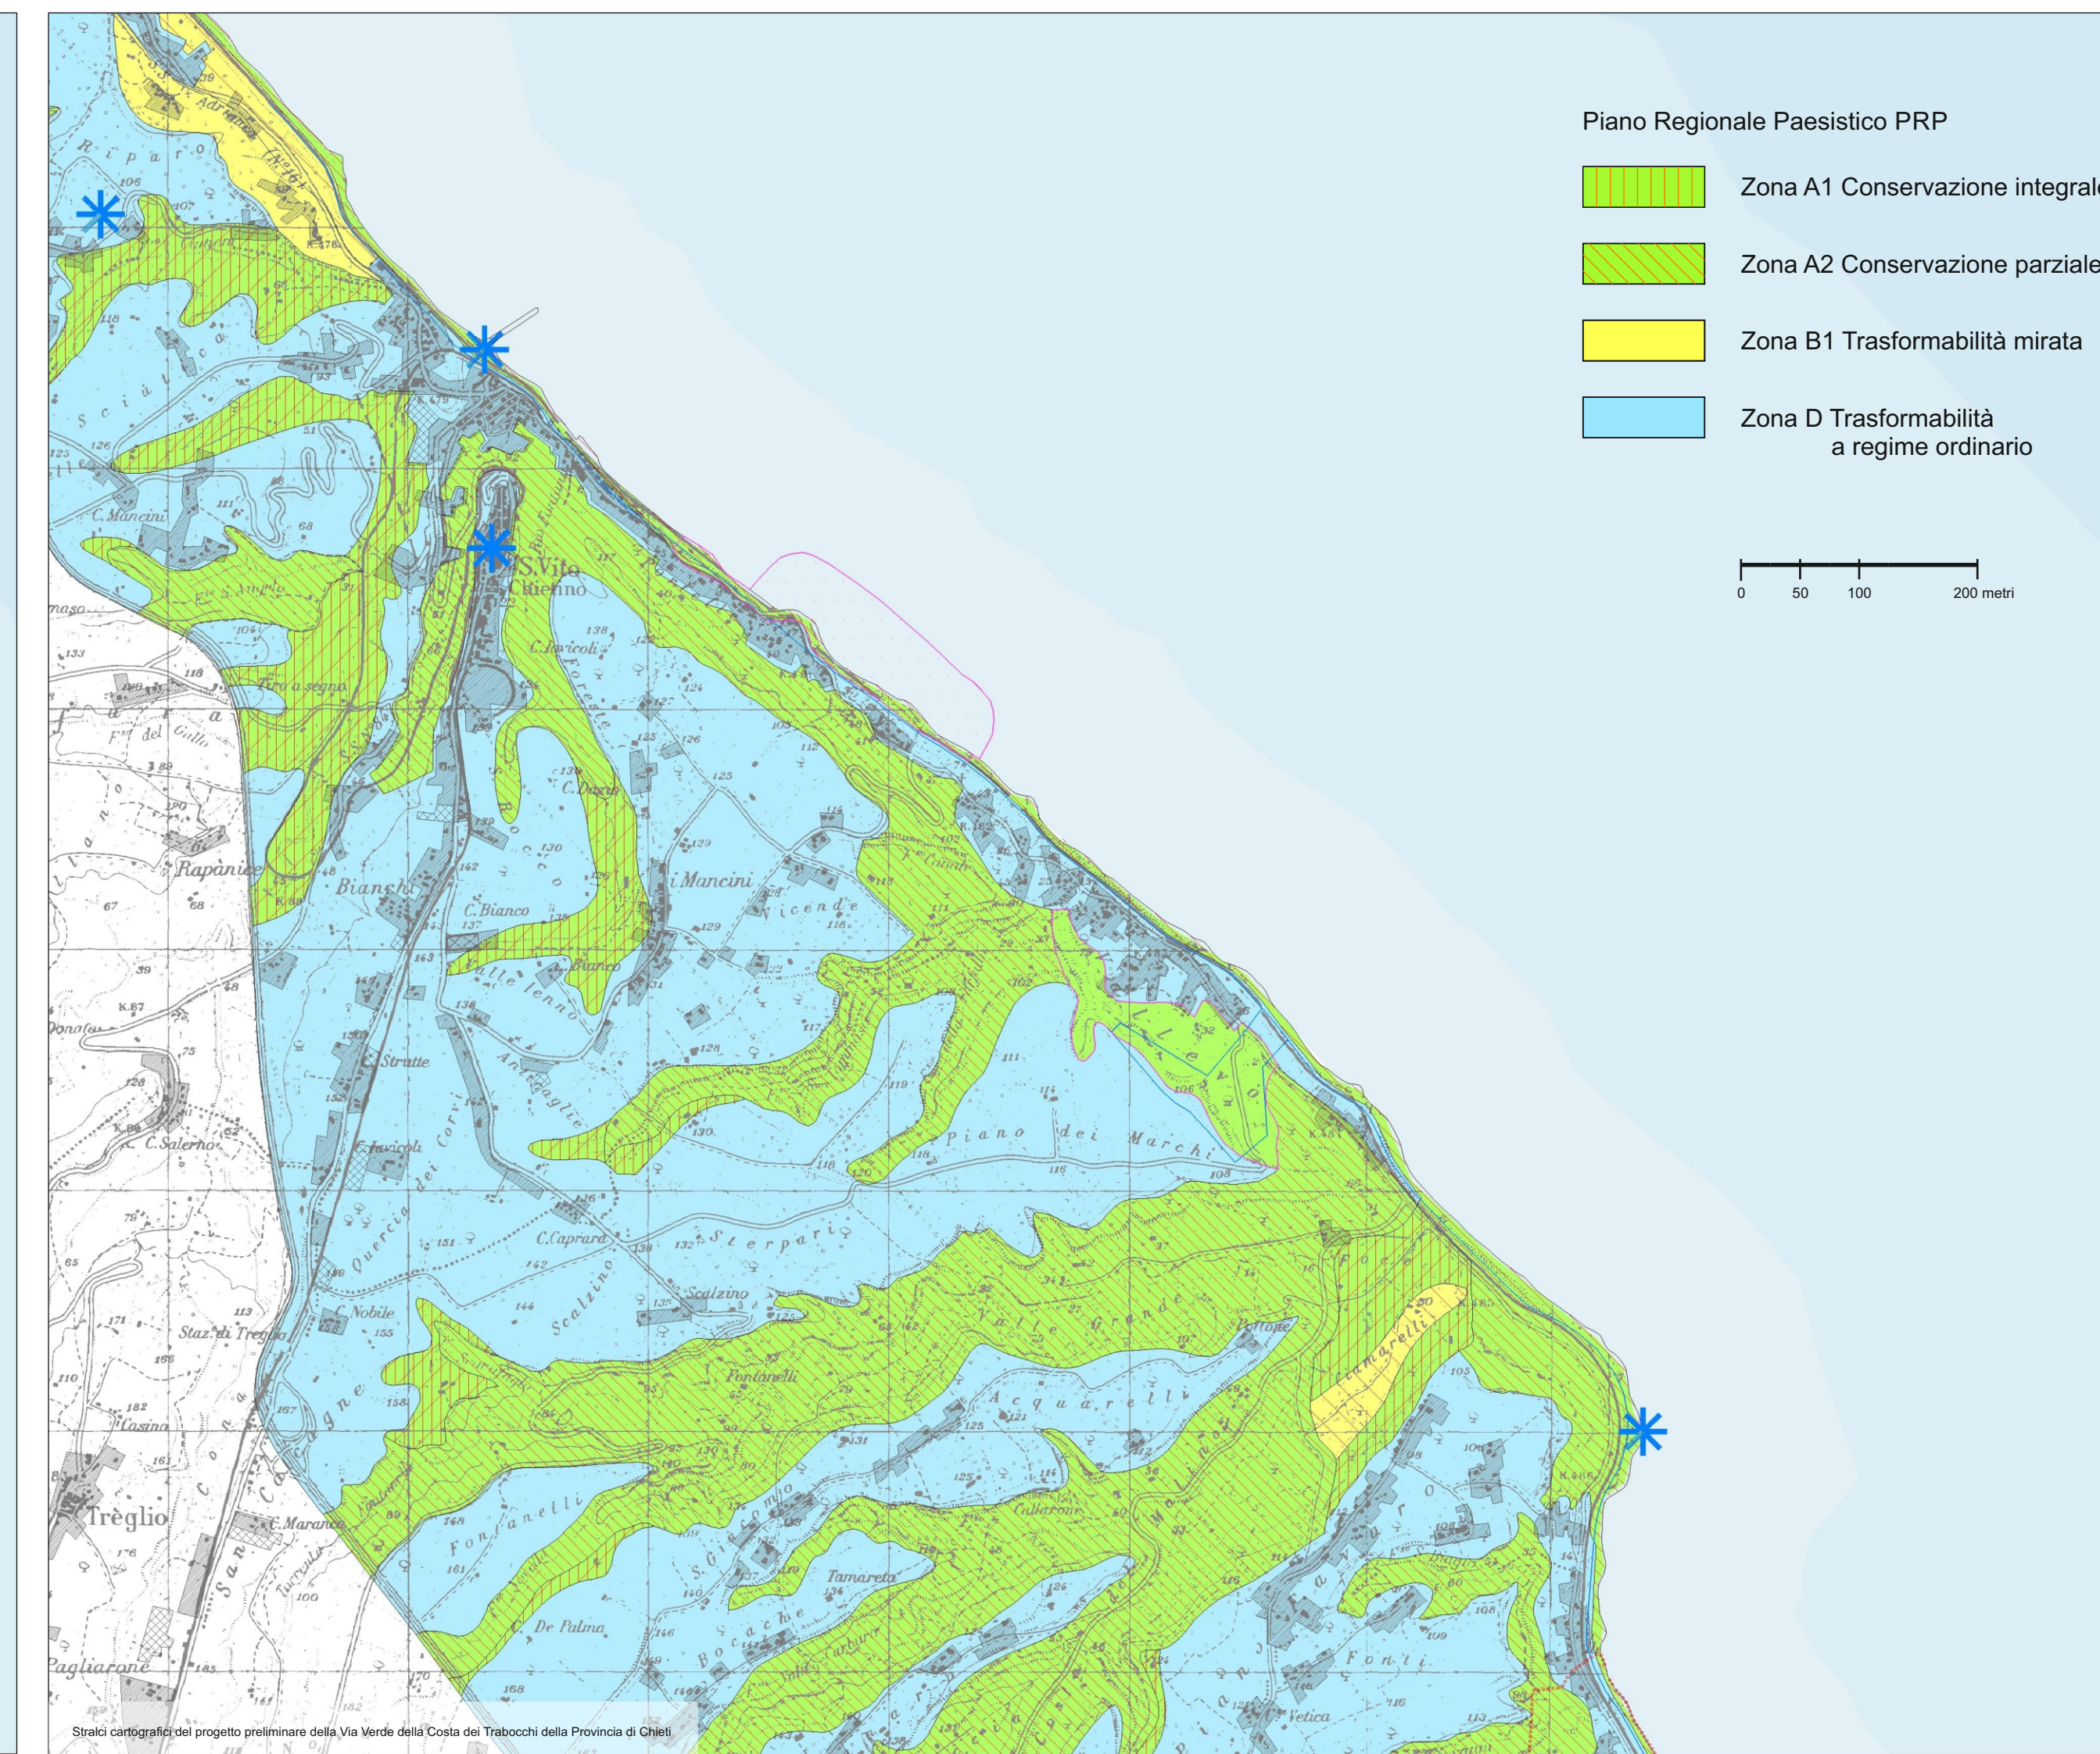

Comune di Rocca San Giovanni  
Provincia di Chieti

Piano Demaniale Marittimo comunale

PDMc 2016

Carta dei vincoli e delle tutele ambientali

Tav. N° 03

Scala 1:25.000

Architetto Alessandro Cipressi

Il Sistema delle aree protette della Costa dei Trabocchi  
Legge Regionale 30 marzo 2007 n. 5

Siti di Interesse Comunitario SIC ambito Costa dei Trabocchi

- IT7140106 Fosso delle Farfalle (sublitorale chietino)
- IT7140107 Lecce litoranea di Torino di Sangro e Foce del fiume Sangro
- IT7140108 Punta Aderci - Punta della Penna
- IT7140109 Marina di Vasto
- IT7140111 Boschi ripariali sul fiume Osento