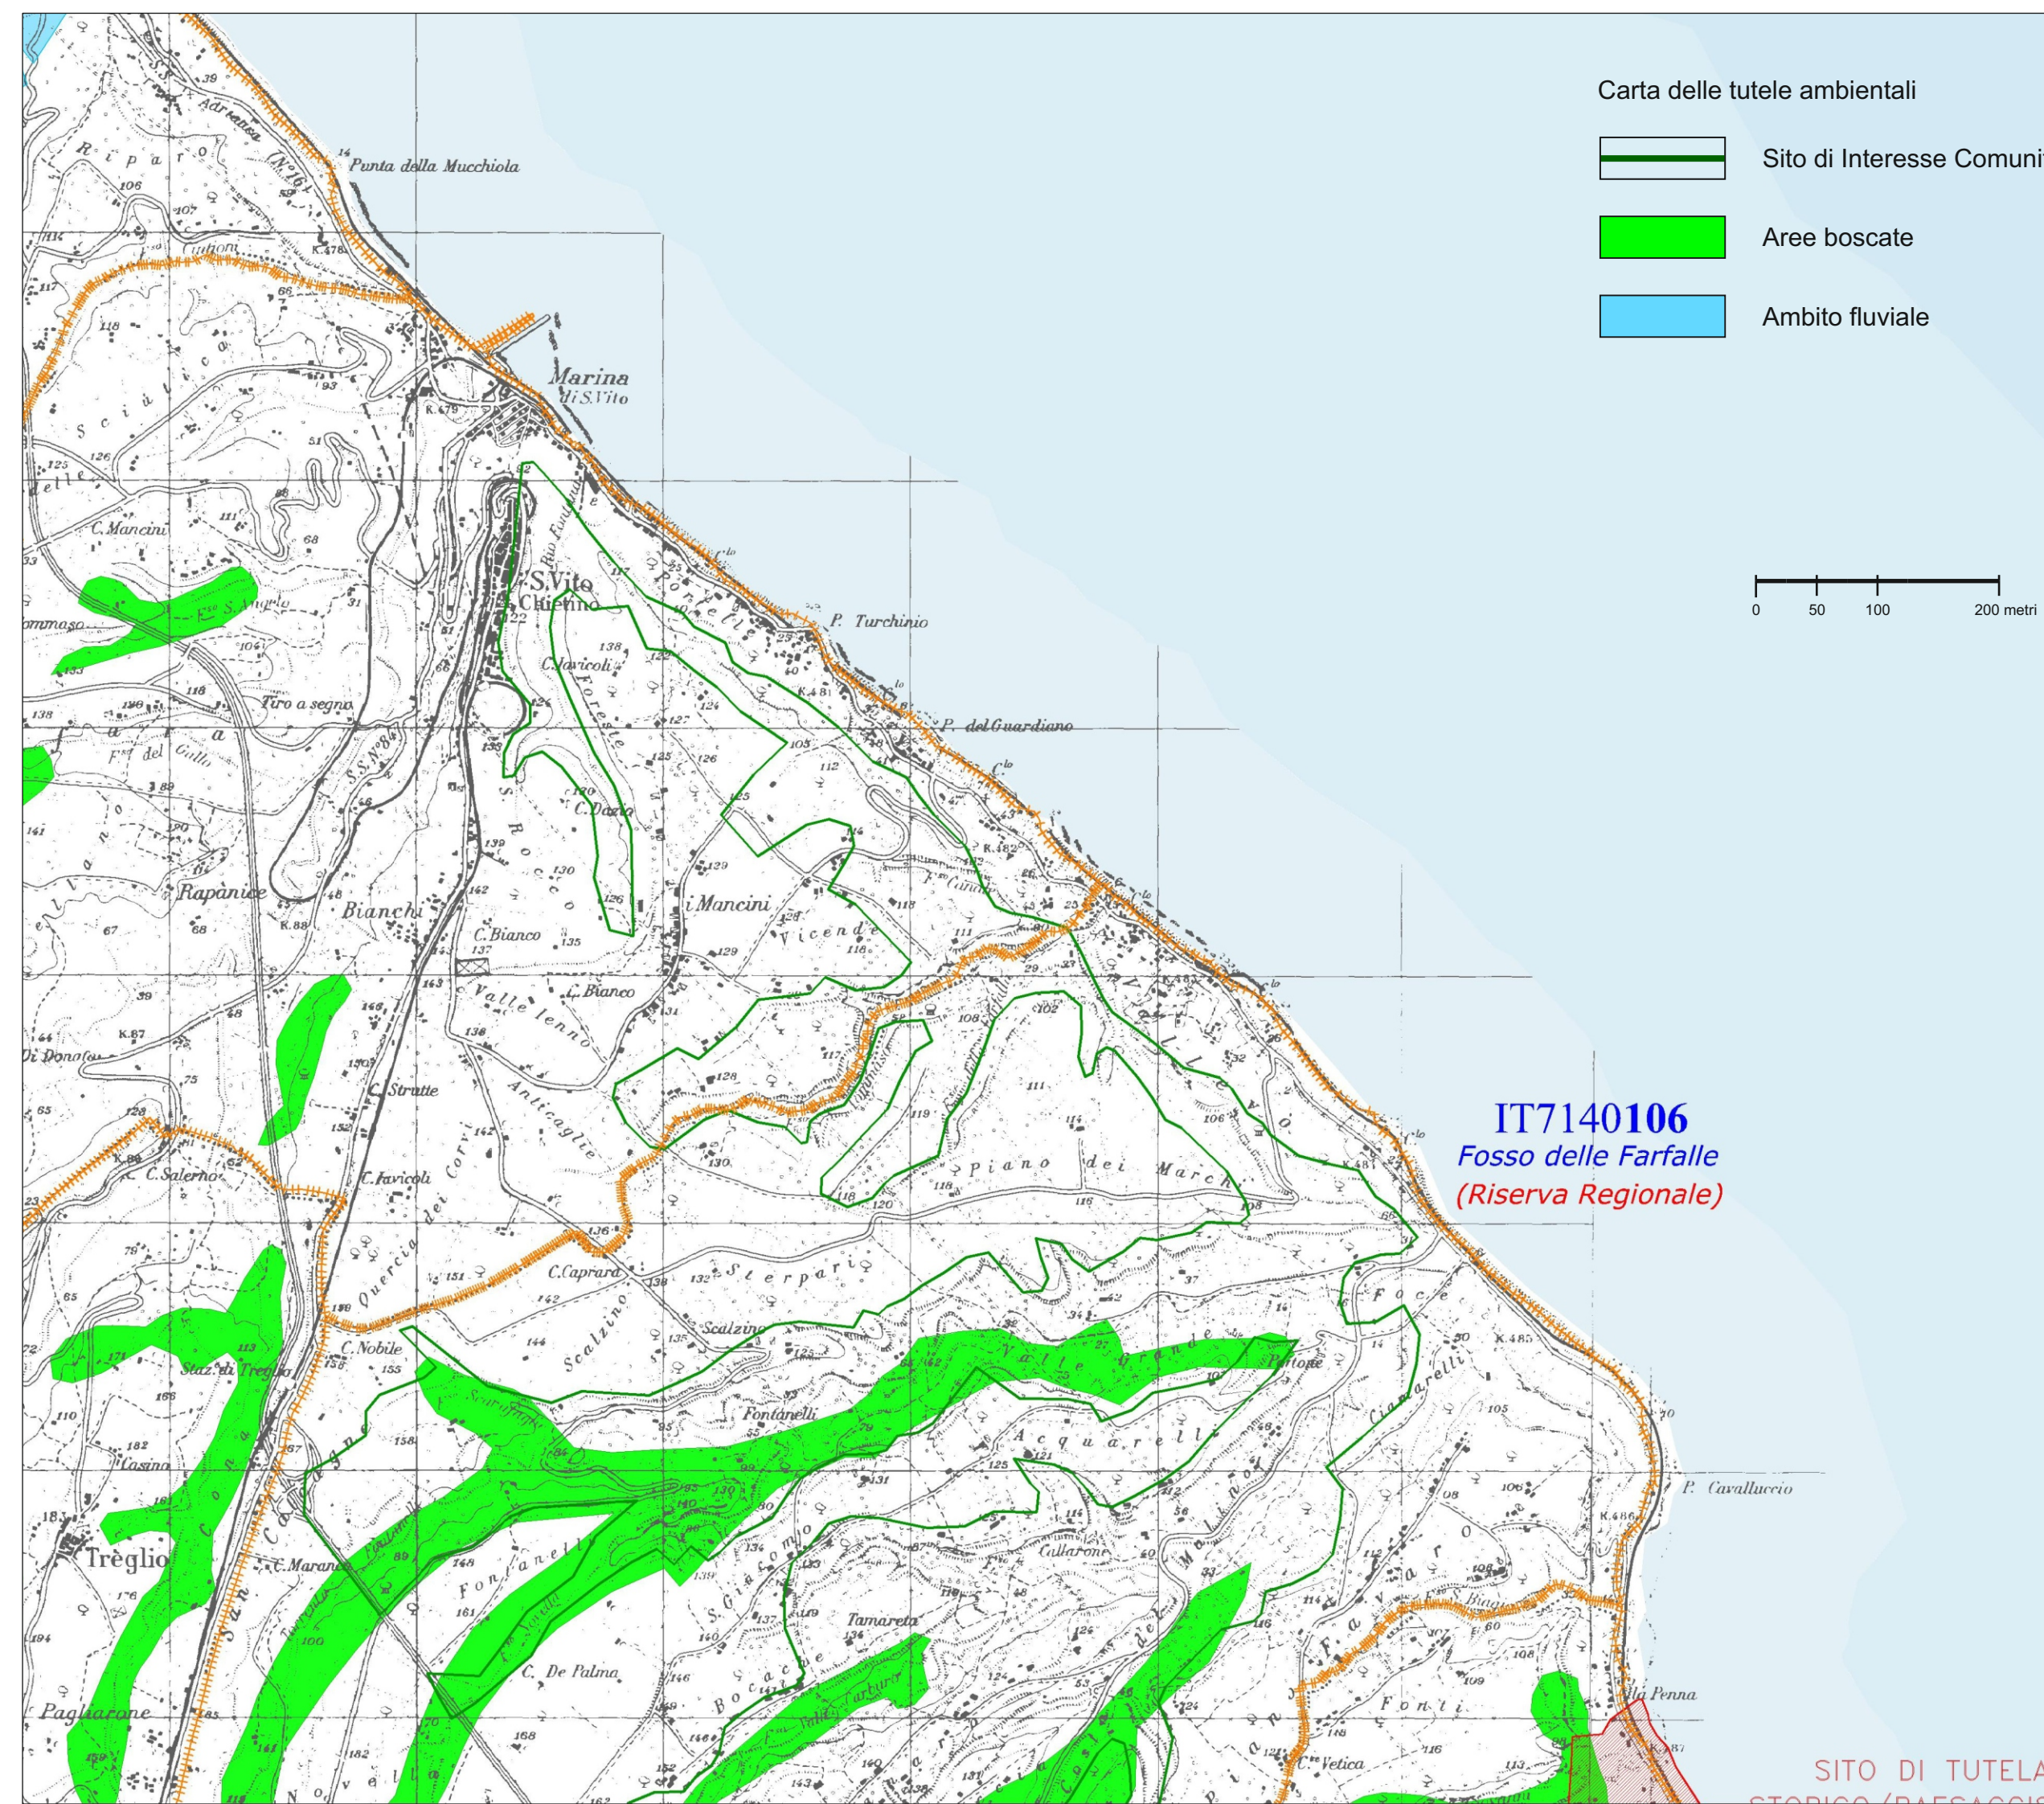

Comune di Rocca San Giovanni  
Provincia di Chieti

Piano Demaniale Marittimo comunale

PDMc 2016

Carta dei vincoli e delle tutele ambientali

Tav. N° 03

Scala 1:25.000

Architetto Alessandro Cipressi

Il Sistema delle aree protette della Costa dei Trabocchi  
Legge Regionale 30 marzo 2007 n. 5

Siti di Interesse Comunitario SIC ambito Costa dei Trabocchi

- IT7140106 Fosso delle Farfalle (sublitorale chietino)
- IT7140107 Lecce litoranea di Torino di Sangro e Foce del fiume Sangro
- IT7140108 Punta Aderci - Punta della Penna
- IT7140109 Marina di Vasto
- IT7140111 Boschi ripariali sul fiume Osento