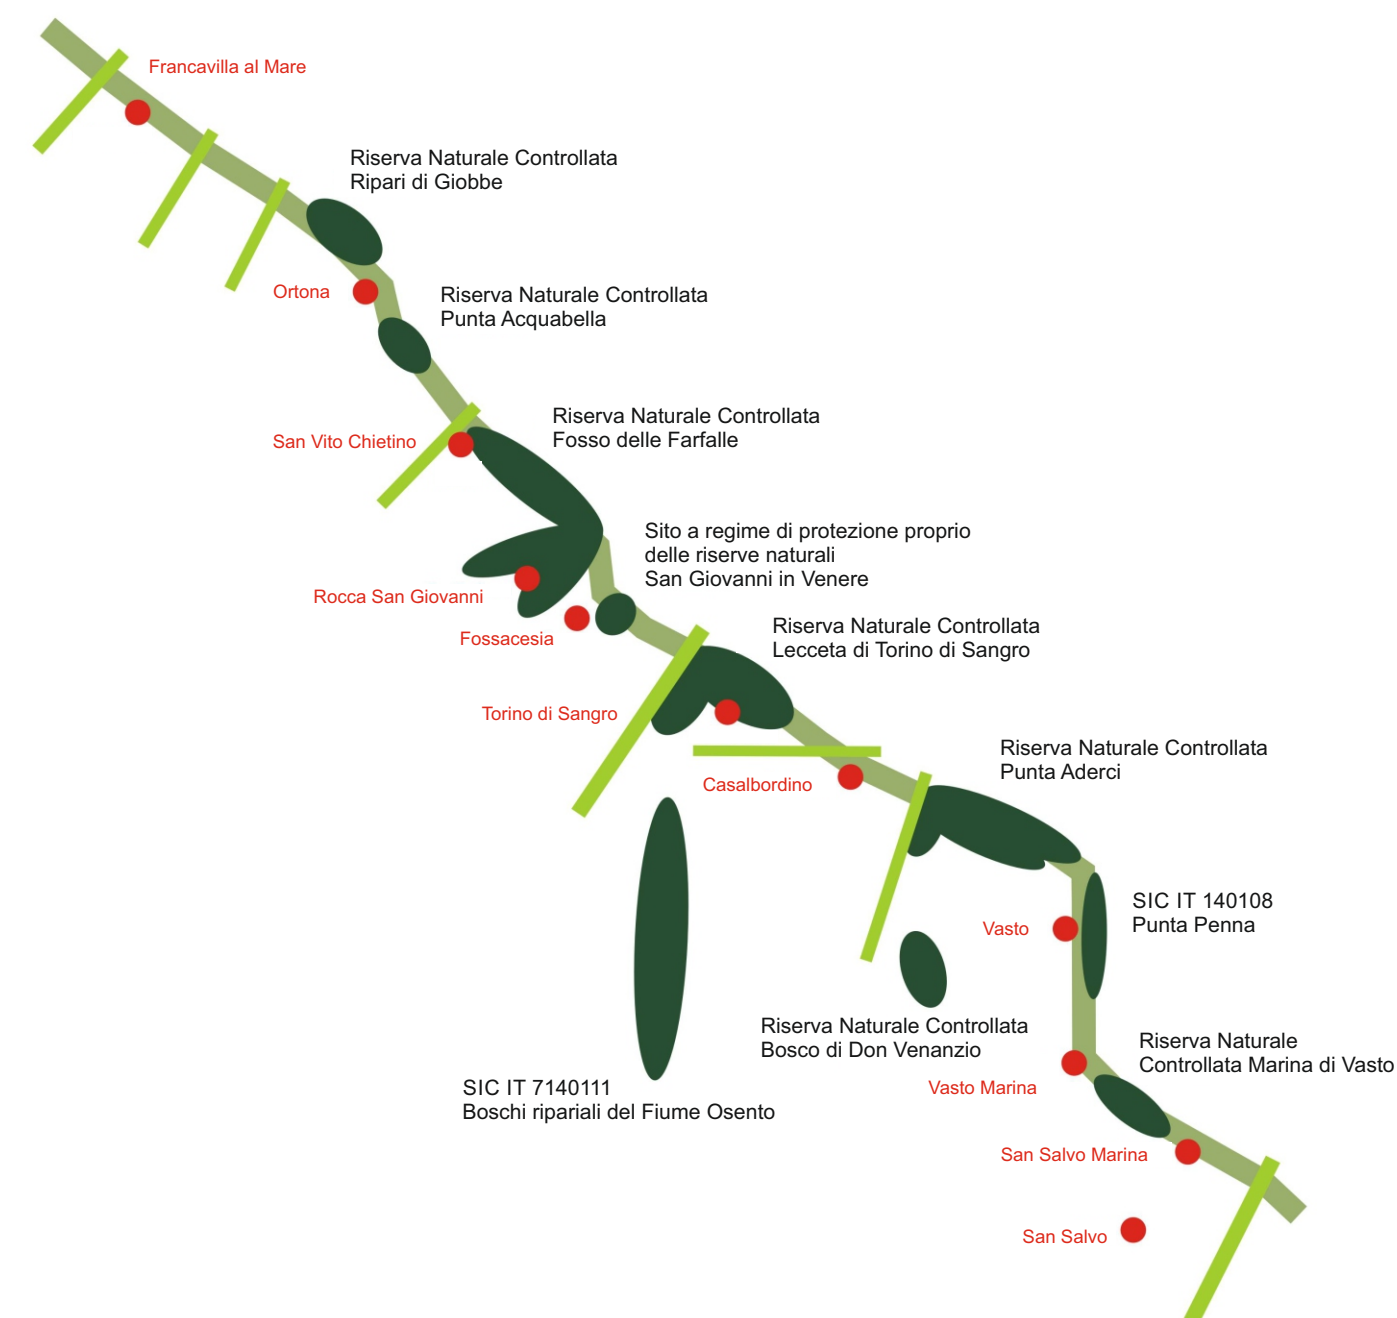

Comune di Rocca San Giovanni  
Provincia di Chieti

Piano Demaniale Marittimo comunale

PDMc 2016

Carta dei vincoli e delle tutele ambientali

Tav. N° 03

Scala 1:25.000

Architetto Alessandro Cipressi

Il Sistema delle aree protette della Costa dei Trabocchi  
Legge Regionale 30 marzo 2007 n. 5

Siti di Interesse Comunitario SIC ambito Costa dei Trabocchi

- IT7140106 Fosso delle Farfalle (sublitorale chietino)
- IT7140107 Lecce litoranea di Torino di Sangro e Foce del fiume Sangro
- IT7140108 Punta Aderci - Punta della Penna
- IT7140109 Marina di Vasto
- IT7140111 Boschi ripariali sul fiume Osento